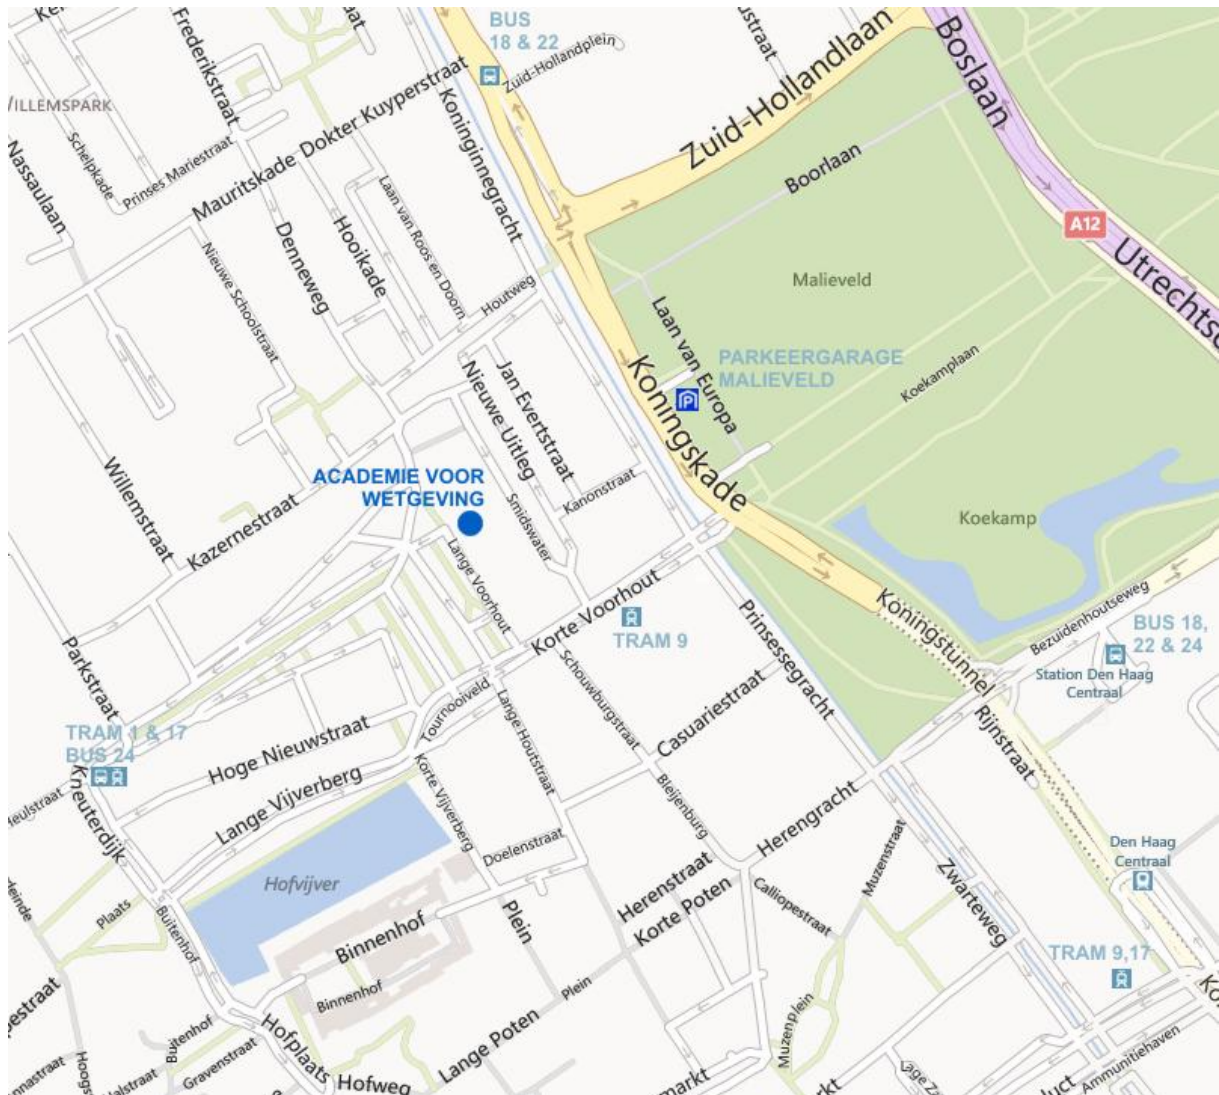

*Lopend*

- Verlaat het station via de uitgang Malieveld
- Sla linksaf: richting Rijnstraat
- Steek de weg (Rijnstraat) over
- Sla rechtsaf op de Rijnstraat
- Sla de eerste straat linksaf: Bezuidenhoutseweg
- Sla de eerste straat rechtsaf: Prinsessegracht
- Sla de tweede straat linksaf: Korte Voorhout
- Steek over bij het zebrapad en vervolg het Korte Voorhout
- Sla rechtsaf bij de brede laan met bomen: Lange Voorhout
- Aan uw rechterhand op nummer 62 vindt u de Academie

### ***Vanuit de richting Utrecht/Amsterdam/Rotterdam (A12/A4/A13)***

- Richting Den Haag volg Centrum Ring/ Scheveningen (haven)
- Vanaf de Utrechtse Baan (A12): afrit 2, Prins Clauslaan
- Sla aan het eind linksaf: Zuid-Hollandlaan
- Eerste afslag linksaf: Koningskade
- Direct links is Parkeergarage Malieveld

### *Looproute vanaf parkeergarage Malieveld*

- Sla rechtsaf: Koningskade
- Sla linksaf bij het zebrapad en steek de weg over
- Loop rechtdoor: Houtweg
- Sla linksaf: Denneweg
- De Denneweg gaat over in het Lange Voorhout
- Aan uw linkerhand op nummer 62 vindt u de Academie

## Plattegrond met parkeergarage en locaties tram- en bushaltes

Lange Voorhout 62  
2514 EH Den Haag